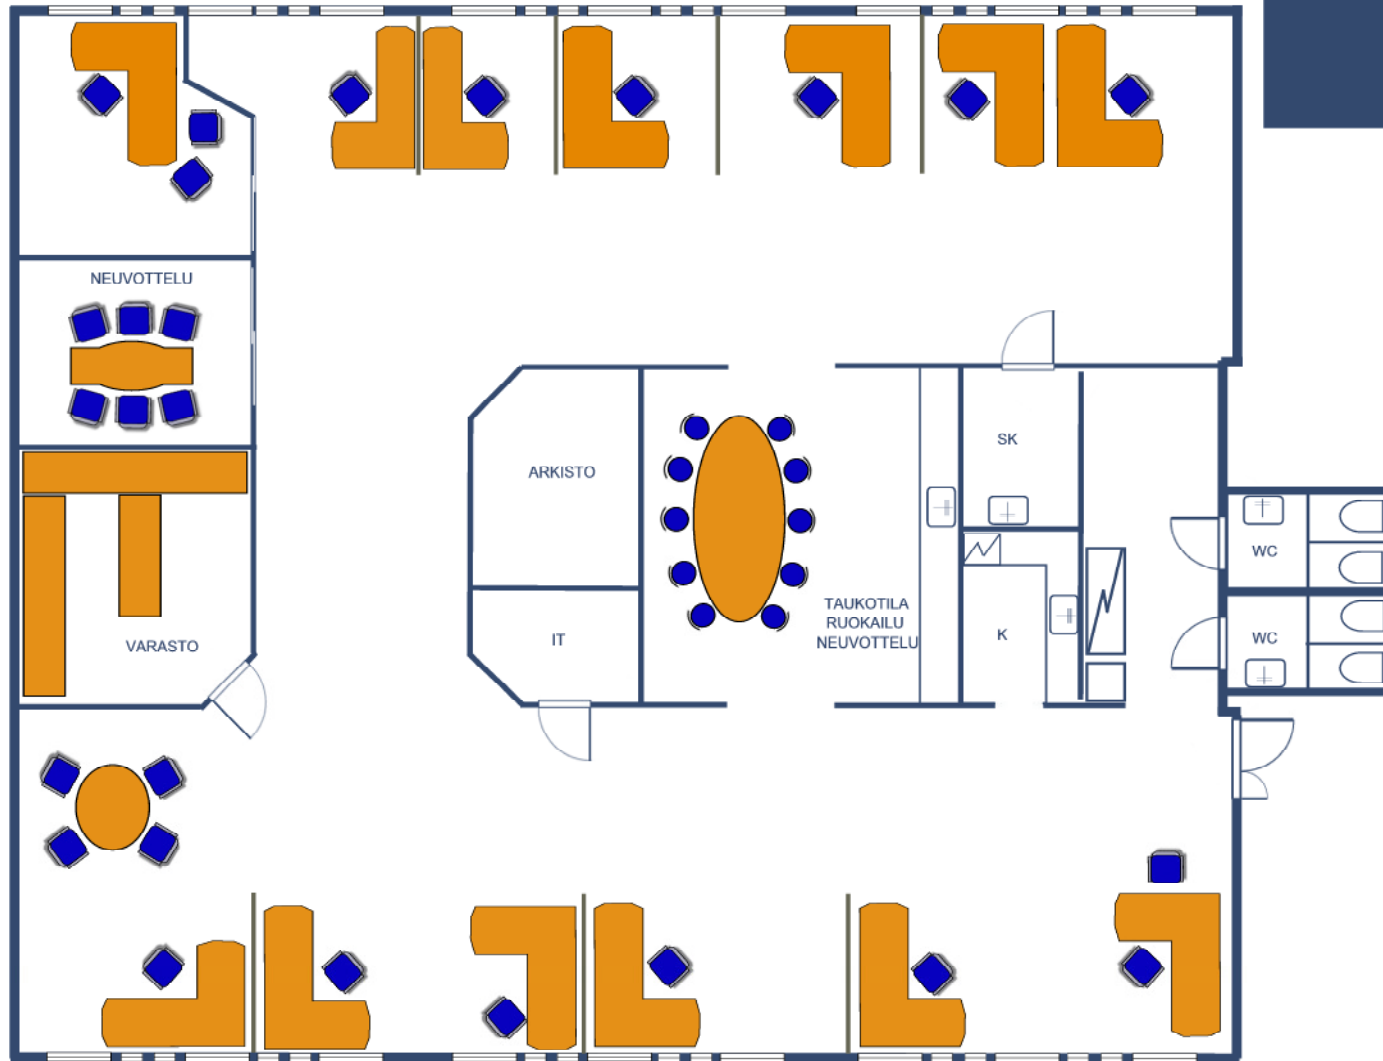

SINIKALLIONTIE 18 B
2. krs, n.405 m²
www.miston.fi

HAVAINNEKUVA

HUOMI! POHJAPIIRROS ON SUUNTTAA-ANTAVA!